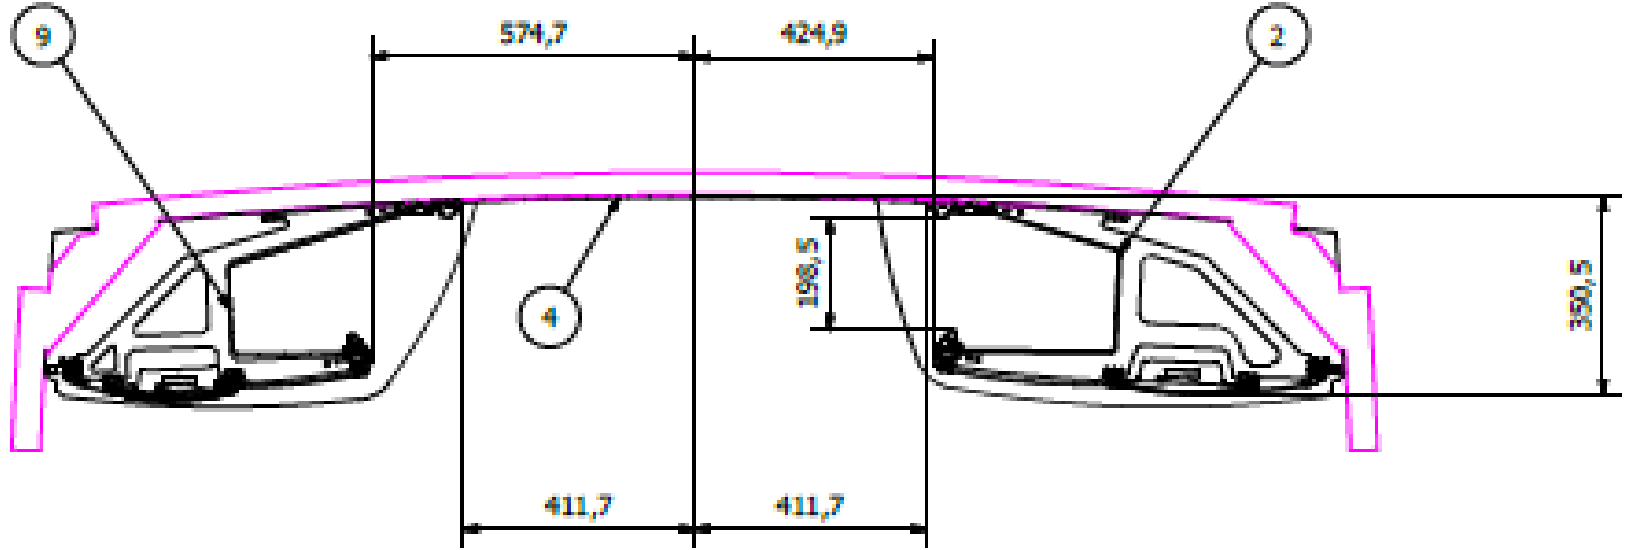

Wide Side «for double seats»

Narrow Side «for single seats»

A-A ( 1:10 )

IDEA Otomotiv Ltd. Sti.  
Beşevler Küçük Sanayi Sitesi Yanı, Üçevler Mahallesi,  
51.Sokak No:3 Nilüfer – Bursa / TURKEY  
Tel: +90 224 443 46 71/72 Fax: +90 224 443 46 73  
E-mail: [sales@ideaotomotiv.com](mailto:sales@ideaotomotiv.com)  
Web : [www.ideaotomotiv.com](http://www.ideaotomotiv.com)