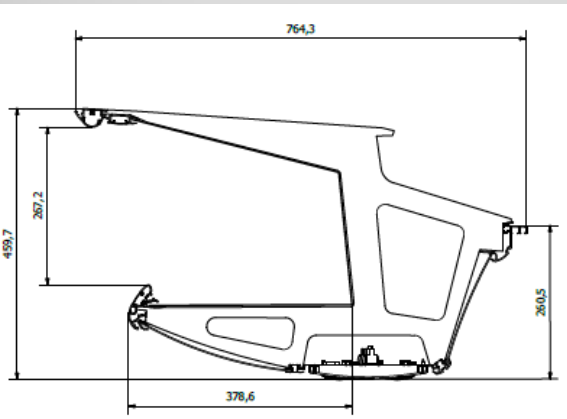

Wide Side «for double seats»

Narrow Side «for single seats»

A-A ( 1:10 )

IDEA Otomotiv Ltd. Sti.  
Beşevler Küçük Sanayi Sitesi Yanı, Üçevler Mahallesi,  
51.Sokak No:3 Nilüfer – Bursa / TURKEY  
Tel: +90 224 443 46 71/72 Fax: +90 224 443 46 73  
E-mail: [sales@ideaotomotiv.com](mailto:sales@ideaotomotiv.com)  
Web : [www.ideaotomotiv.com](http://www.ideaotomotiv.com)